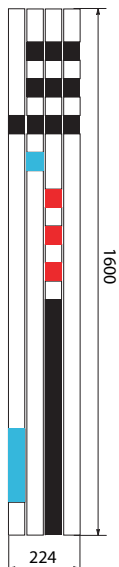

# ROSY GRAPHIC

Cordivari, nell'evoluzione del concetto di radiatore personalizzato, propone i modelli Rosy Graphic: 4 modelli di monocolonna in acciaio al carbonio, decorati con originali motivi grafici realizzati dall'estro creativo dell'Arch. Mariano Moroni.

RING

Ring, Hollywood, Totem Black e Totem White sono disponibili in versione orizzontale e verticale; il delicato equilibrio e la proporzione delle grafiche sono strettamente legati alle dimensioni specifiche nelle quali sono stati realizzati.

Per dati tecnici, allacciamenti ed altre informazioni vedi modelli Rosy/Rosy tandem pag. 58-65

MODELLI ROSY GRAPHIC	
Hollywood 224 x 1600 mm VT/OR	
Totem White 280 x 2000 mm VT/OR	
Totem Black 280 x 2000 mm VT/OR	
Ring 448 x 1800 mm VT/OR	
Ring 448 x 1900 mm VT/OR	
Ring 560 x 1600 mm VT/OR	
Ring 560 x 2000 mm VT/OR	
Ring 672 x 1800 mm VT/OR	
Ring 672 x 2000 mm VT/OR	
Ring 784 x 2000 mm VT/OR	

TOTEM WHITE

TOTEM BLACK

HOLLYWOOD

COLLECTION