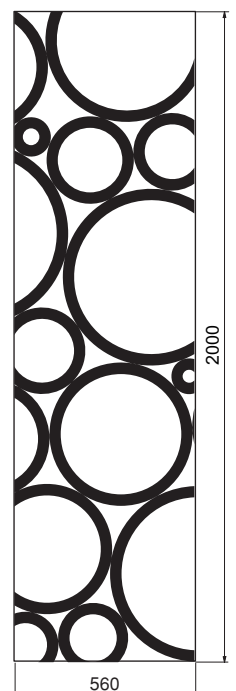

# ROSY GRAPHIC

Cordivari, nell'evoluzione del concetto di radiatore personalizzato, propone i modelli Rosy Graphic: 4 modelli di monocolonna in acciaio al carbonio, decorati con originali motivi grafici realizzati dall'estro creativo dell'Arch. Mariano Moroni.

Le misure e i colori disponibili, per le versioni verticali e orizzontali, sono state selezionate accuratamente per offrire una collezione di radiatori esclusivi le cui proporzioni offrono un facile collocamento negli spazi abitativi contemporanei. È opportuno specificare sempre gli allacciamenti in sede di ordinazione.

RING

Ring, Hollywood, Totem Black e Totem White sono disponibili in versione orizzontale e verticale; il delicato equilibrio e la proporzione delle grafiche sono strettamente legati alle dimensioni specifiche nelle quali sono stati realizzati.

Per dati tecnici, allacciamenti ed altre informazioni vedi modelli Rosy/Rosy tandem pag. 58-65

MODELLI ROSY GRAPHIC	
Hollywood 224 x 1600 mm VT/OR	
Totem White 280 x 2000 mm VT/OR	
Totem Black 280 x 2000 mm VT/OR	
Ring 448 x 1800 mm VT/OR	
Ring 448 x 1900 mm VT/OR	
Ring 560 x 1600 mm VT/OR	
Ring 560 x 2000 mm VT/OR	
Ring 672 x 1800 mm VT/OR	
Ring 672 x 2000 mm VT/OR	
Ring 784 x 2000 mm VT/OR	