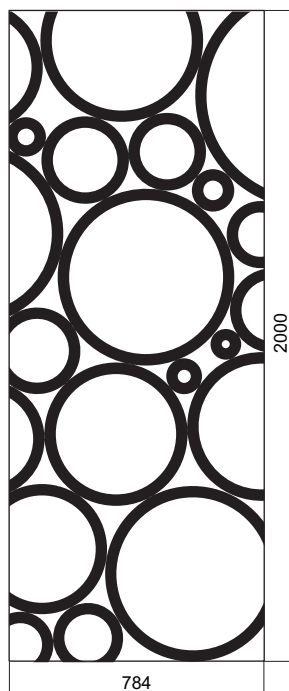

Le misure e i colori disponibili, per le versioni verticali e orizzontali, sono state selezionate accuratamente per offrire una collezione di radiatori esclusivi le cui proporzioni offrono un facile collocamento negli spazi abitativi contemporanei. È opportuno specificare sempre gli allacciamenti in sede di ordinazione.

RING

Ring, Hollywood, Totem Black e Totem White sono disponibili in versione orizzontale e verticale; il delicato equilibrio e la proporzione delle grafiche sono strettamente legati alle dimensioni specifiche nelle quali sono stati realizzati.

Per dati tecnici, allacciamenti ed altre informazioni vedi modelli Rosy/Rosy tandem pag. 58-65

MODELLI ROSY GRAPHIC	
Hollywood 224 x 1600 mm VT/OR	
Totem White 280 x 2000 mm VT/OR	
Totem Black 280 x 2000 mm VT/OR	
Ring 448 x 1800 mm VT/OR	
Ring 448 x 1900 mm VT/OR	
Ring 560 x 1600 mm VT/OR	
Ring 560 x 2000 mm VT/OR	
Ring 672 x 1800 mm VT/OR	
Ring 672 x 2000 mm VT/OR	
Ring 784 x 2000 mm VT/OR	