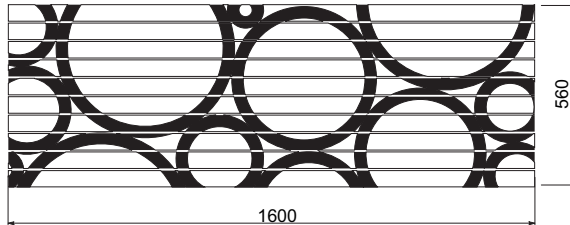

# ROSY GRAPHIC

Cordivari, nell'evoluzione del concetto di radiatore personalizzato, propone i modelli Rosy Graphic: 4 modelli di monocolonna in acciaio al carbonio, decorati con originali motivi grafici realizzati dall'estro creativo dell'Arch. Mariano Moroni.

Le misure e i colori disponibili, per le versioni verticali e orizzontali, sono state selezionate accuratamente per offrire una collezione di radiatori esclusivi le cui proporzioni offrono un facile collocamento negli spazi abitativi contemporanei. È opportuno specificare sempre gli allacciamenti in sede di ordinazione.

RING

Ring, Hollywood, Totem Black e Totem White sono disponibili in versione orizzontale e verticale; il delicato equilibrio e la proporzione delle grafiche sono strettamente legati alle dimensioni specifiche nelle quali sono stati realizzati.

Per dati tecnici, allacciamenti ed altre informazioni vedi modelli Rosy/Rosy tandem pag. 58-65

MODELLI ROSY GRAPHIC	
Hollywood 224 x 1600 mm VT/OR	
Totem White 280 x 2000 mm VT/OR	
Totem Black 280 x 2000 mm VT/OR	
Ring 448 x 1800 mm VT/OR	
Ring 448 x 1900 mm VT/OR	
Ring 560 x 1600 mm VT/OR	
Ring 560 x 2000 mm VT/OR	
Ring 672 x 1800 mm VT/OR	
Ring 672 x 2000 mm VT/OR	
Ring 784 x 2000 mm VT/OR	