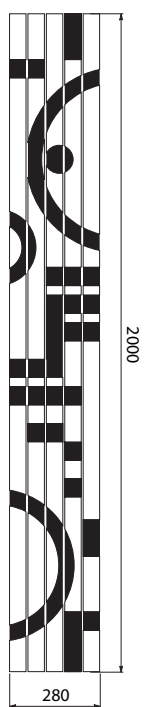

TOTEM WHITE