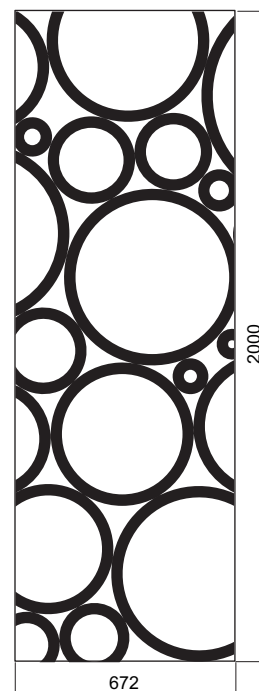

RING

Ring, Hollywood, Totem Black e Totem White sono disponibili in versione orizzontale e verticale; il delicato equilibrio e la proporzione delle grafiche sono strettamente legati alle dimensioni specifiche nelle quali sono stati realizzati.

Per dati tecnici, allacciamenti ed altre informazioni vedi modelli Rosy/Rosy tandem pag. 58-65

MODELLI ROSY GRAPHIC	
Hollywood 224 x 1600 mm VT/OR	
Totem White 280 x 2000 mm VT/OR	
Totem Black 280 x 2000 mm VT/OR	
Ring 448 x 1800 mm VT/OR	
Ring 448 x 1900 mm VT/OR	
Ring 560 x 1600 mm VT/OR	
Ring 560 x 2000 mm VT/OR	
Ring 672 x 1800 mm VT/OR	
Ring 672 x 2000 mm VT/OR	
Ring 784 x 2000 mm VT/OR	